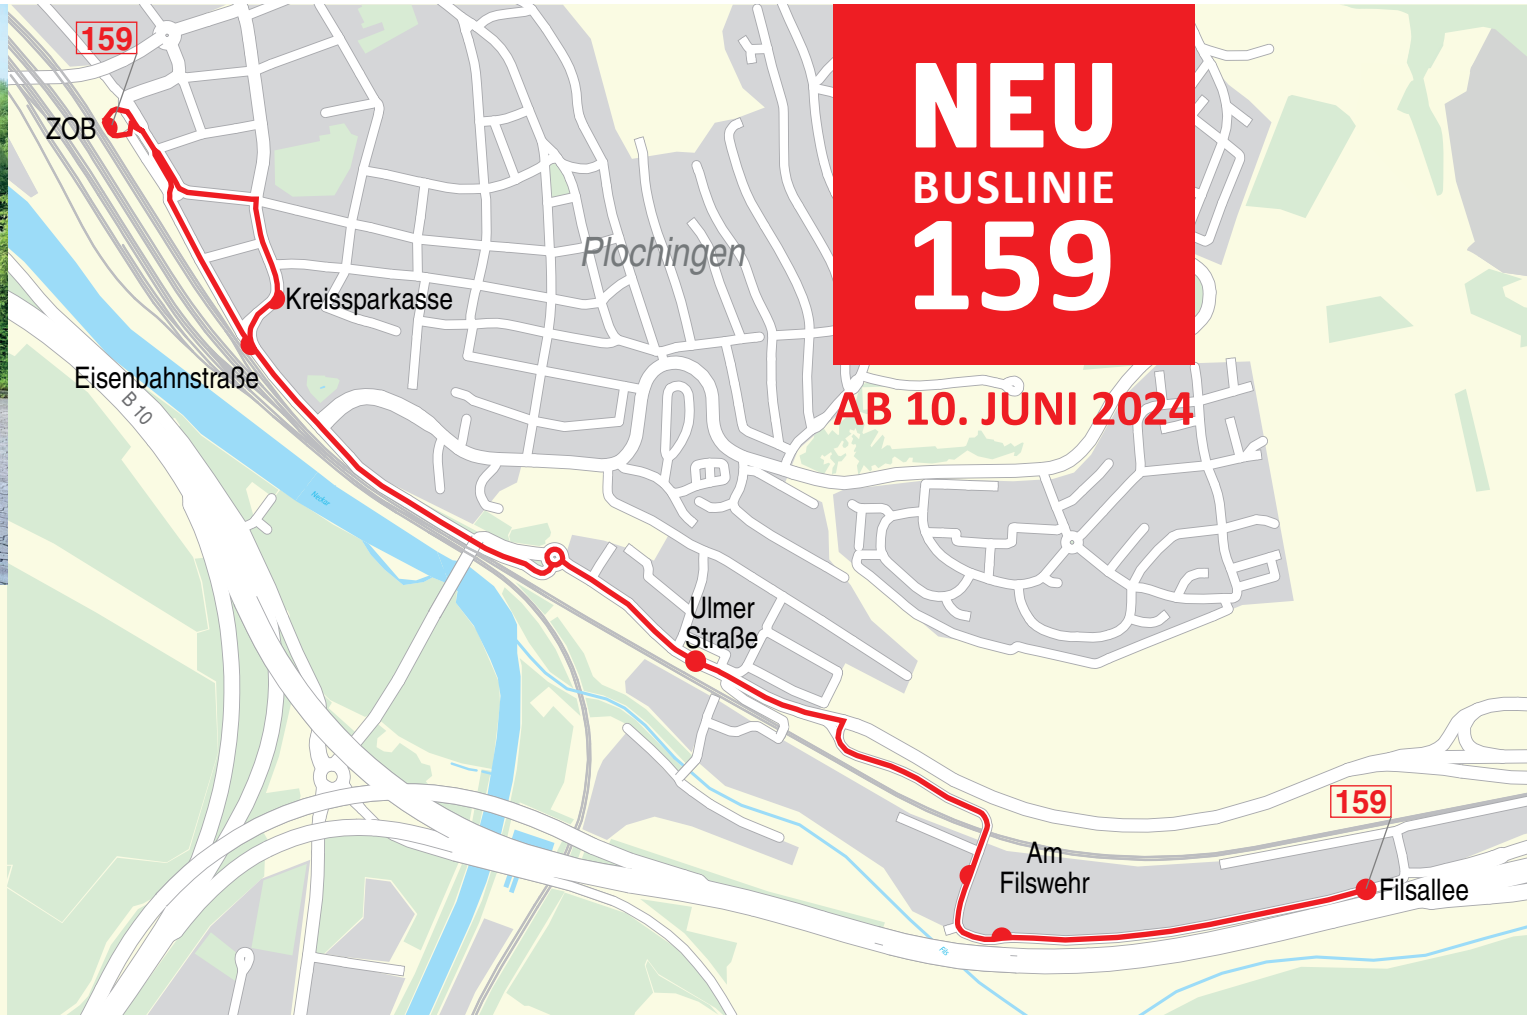

# NEU: Buslinie 159

AB 10. JUNI 2024

Plochingen  
am Neckar

**NEU  
BUSLINIE  
159**  
AB 10. JUNI 2024

## ARBEITEN – EINKAUFEN – SPORT

Täglich und im Stundentakt vom ZOB ins  
Industrie- und Gewerbegebiet Fils und zurück.

Linie 159 – Plochingens neue Buslinie!  
Immer gute Fahrt!

Herausgeber  
Stadt Plochingen  
Schulstraße 5–7  
73207 Plochingen  
[www.plochingen.de](http://www.plochingen.de)

# FAHRPLAN 159

AB 10. JUNI 2024

159

Plochingen ZOB - Gewerbegebiet Filsallee

MONTAG - FREITAG

SAMSTAG

Verkehrshinweis

F S

<b>Plochingen, ZOB (Bstg 4)</b>	ab	07.06	07.33	08.06	09.06	10.06	11.06	12.06	13.06	14.06	15.06	16.06	17.06	18.06	19.06
- Eisenbahnstraße		07.07	07.34	08.07	09.07	10.07	11.07	12.07	13.07	14.07	15.07	16.07	17.07	18.07	19.07
- Ulmer Straße		07.09	07.36	08.09	09.09	10.09	11.09	12.09	13.09	14.09	15.09	16.09	17.09	18.09	19.09
- Am Filswehr (Bstg 1)		07.10	07.37	08.10	09.10	10.10	11.10	12.10	13.10	14.10	15.10	16.10	17.10	18.10	19.10
- Filsallee (Bstg 1)	an	07.12	07.39	08.12	09.12	10.12	11.12	12.12	13.12	14.12	15.12	16.12	17.12	18.12	19.12